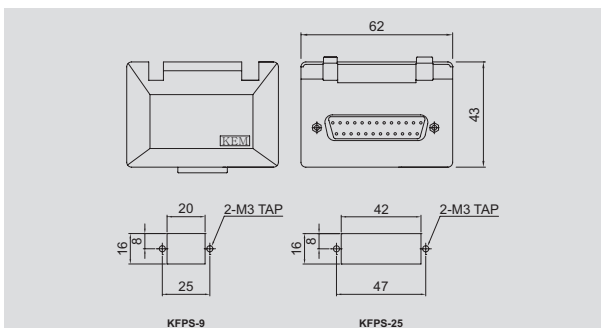

인터페이스 커버

INTERFACE COVER

외형 및 판넬가공치수
Dimension & Panel cutting hole

KIC TYPE

KICB TYPE

KDU TYPE

KFPS TYPE

KID TYPE

KICS TYPE

KFP TYPE

KDUB TYPE

KICD TYPE

오일 냉각기
OIL COOLER

오일 스키머
OIL SKIMMER

인터페이스 커버
INTERFACE COVER

파워 컨버터
POWER CONVERTOR

역상 계전기
NEGATIVE-PHASE
RELAY

풋 스위치
FOOT SWITCH

푸쉬 버튼 스위치
PUSH BUTTON
SWITCH

코드 스위치
CODE SWITCH

노브
KNOB

로타리 스위치
ROTARY SWITCH

써지 보호 장치
SURGE PROTECTIVE
DEVICE

스파크 킬러
SPARK KILLER

LED 인디케이터
LED INDICATOR

시그널 타워
SIGNAL TOWER

노 휴즈 브레가 핸들
N.F.B HANDLE

케이블 그랜드
CABLE GLAND

팬 커버
FAN COVER

힌지/록커/키
HINGE/LOCKER/KEY

로드메타·알파임 메타
LOAD METER·
RPM METER

기타 품목
THE OTHER PRODUCTS