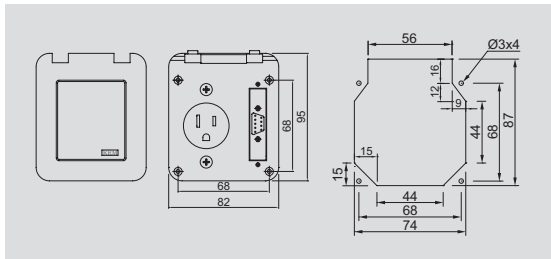

팬 커버
FAN COVER

힌지/록커/키
HINGE/LOCKER/KEY

로드메타·알피엠 메타
LOAD METER·
RPM METER

기타 품목
THE OTHER PRODUCTS

인터페이스 커버

INTERFACE COVER

외형 및 판넬가공치수
Dimension & Panel cutting hole

KIC TYPE