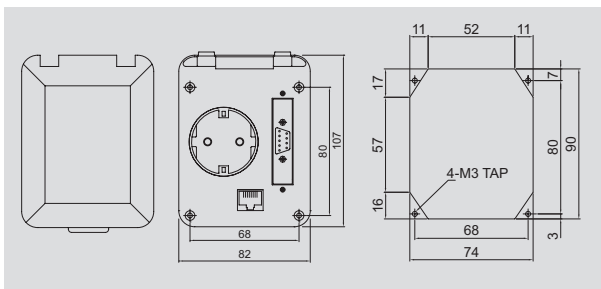

인터페이스 커버

INTERFACE COVER

외형 및 판넬가공치수
Dimension & Panel cutting hole

KIC TYPE

KICB TYPE

KDU TYPE

KFPS TYPE

KID TYPE

KICS TYPE

KFP TYPE

KDUB TYPE

KICD TYPE

오일 냉각기
OIL COOLER

오일 스키머
OIL SKIMMER

인터페이스 커버
INTERFACE COVER

파워 컨버터
POWER CONVERTOR

역상 계전기
NEGATIVE-PHASE
RELAY

풋 스위치
FOOT SWITCH

푸쉬 버튼 스위치
PUSH BUTTON
SWITCH

코드 스위치
CODE SWITCH

노브
KNOB

로타리 스위치
ROTARY SWITCH

써지 보호 장치
SURGE PROTECTIVE
DEVICE

스파크 킬러
SPARK KILLER

LED 인디케이터
LED INDICATOR

시그널 타워
SIGNAL TOWER

노 휴즈 브레가 핸들
N.F.B HANDLE

케이블 그랜드
CABLE GLAND

팬 커버
FAN COVER

힌지/록커/키
HINGE/LOCKER/KEY

로드메타·알파임 메타
LOAD METER·
RPM METER

기타 품목
THE OTHER PRODUCTS