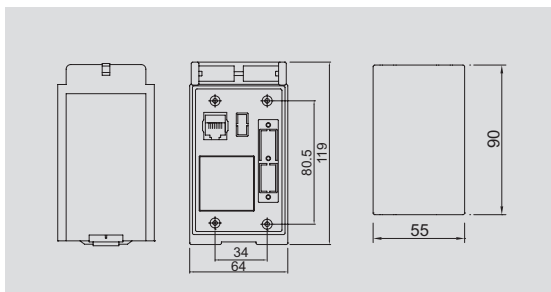

인터페이스 커버

INTERFACE COVER

외형 및 판넬가공치수
Dimension & Panel cutting hole

KIC TYPE

KICB TYPE

KDU TYPE

KFPS TYPE

KID TYPE

KICS TYPE

KFP TYPE

KDUB TYPE

KICD TYPE

오일 냉각기
OIL COOLER

오일 스키머
OIL SKIMMER

인터페이스 커버
INTERFACE COVER

파워 컨버터
POWER CONVERTOR

역상 계전기
NEGATIVE-PHASE
RELAY

풋 스위치
FOOT SWITCH

푸쉬 버튼 스위치
PUSH BUTTON
SWITCH

코드 스위치
CODE SWITCH

노브
KNOB

로타리 스위치
ROTARY SWITCH

써지 보호 장치
SURGE PROTECTIVE
DEVICE

스파크 킬러
SPARK KILLER

LED 인디케이터
LED INDICATOR

시그널 타워
SIGNAL TOWER

노 휴즈 브레가 핸들
N.F.B HANDLE

케이블 그랜드
CABLE GLAND

팬 커버
FAN COVER

힌지/록커/키
HINGE/LOCKER/KEY

로드메타·알파임 메타
LOAD METER·
RPM METER

기타 품목
THE OTHER PRODUCTS